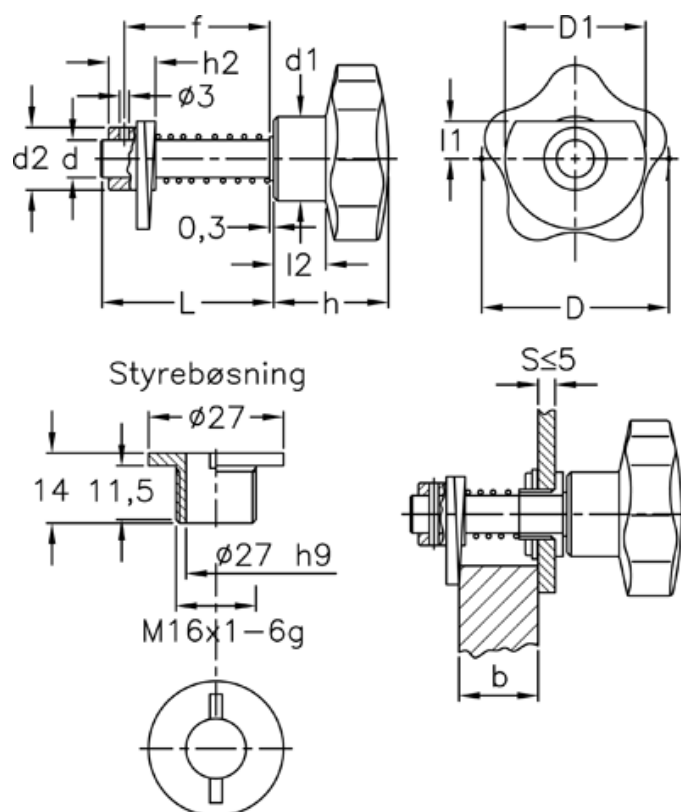

Varenummer: 2310068432
 Beskrivelse: E+G Dørrigel
 VCK.362/60-1+G-S

Mål

D = 60	Hulstørrelse	= 16 H9
d = 12	L	= 46
D1 = 45	l1	= 12
d1 = 27	l2	= 17
d2 = 20	S+b Dørtykkelse S=5 mm	= 25-28,5
f = S + b + 11 mm		
h = 37		
h2 = 15		